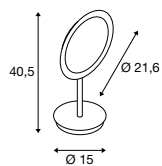

MAGANDA
TL

- Drievoudige optische vergroting
- Keuze uit 3 lichtkleuren
- Toetsen met aanraakfunctie

Productspecificaties

220-240 V ~ 50/60 Hz | 12 V DC
Systeemvermogen: 4,8 W
Materiaal: staal/glas

Maattekening

Aanwijzing

IP-randaardestekker

VINCELLI D
TL

- Slank design
- Lampframe van echt bamboehout

Productspecificaties

220-240 V ~ 50 Hz | 500 mA
Systeemvermogen: 12 W
Material: bamboe / staal

Maattekening

Aanwijzing