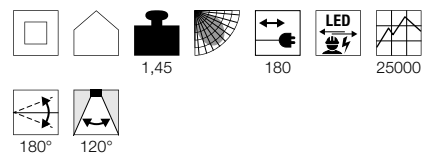

MAGANDA
TL

- Drievoudige optische vergroting
- Keuze uit 3 lichtkleuren
- Toetsen met aanraakfunctie

Productspecificaties

220-240 V ~ 50/60 Hz | 12 V DC
Systeemvermogen: 4,8 W
Materiaal: staal/glas

Maattekening

Aanwijzing

IP-randaardestekker

VINCELLI D
TL

- Slank design
- Lampframe van echt bamboehout

Productspecificaties

220-240 V ~ 50 Hz | 500 mA
Systeemvermogen: 12 W
Material: bamboe / staal

Maattekening

Aanwijzing