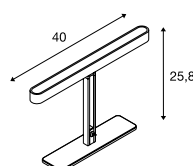

MAGANDA
TL

- Drievoudige optische vergroting
- Keuze uit 3 lichtkleuren
- Toetsen met aanraakfunctie

Productspecificaties

220-240 V ~ 50/60 Hz | 12 V DC
Systeemvermogen: 4,8 W
Materiaal: staal/glas

Maattekening

Aanwijzing

IP-randaardestekker

VINCELLI D
TL

- Slank design
- Lampframe van echt bamboehout

Productspecificaties

220-240 V ~ 50 Hz | 500 mA
Systeemvermogen: 12 W
Material: bamboe / staal

Maattekening

Aanwijzing